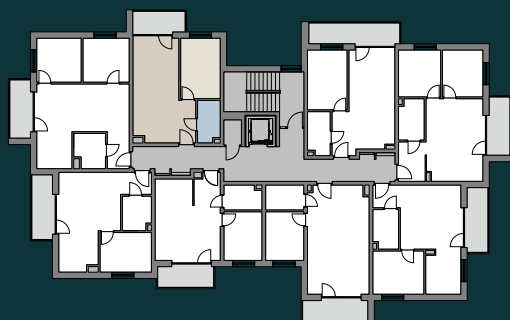

SOHO PARK

KROTOSZYN

B

BUDYNEK

14

LOKAL

2

PIĘTRO

39,81 m²
POWIERZCHNIA UŻYTKOWA

5,48 m²
POWIERZCHNIA BALKONU

0.1	PRZEDPOKÓJ	4,78 m ²
0.2	SALON Z ANEKSEM KUCH.	20,05 m ²
0.3	POKÓJ	10,85 m ²
0.4	ŁAZIENKA	4,13 m ²