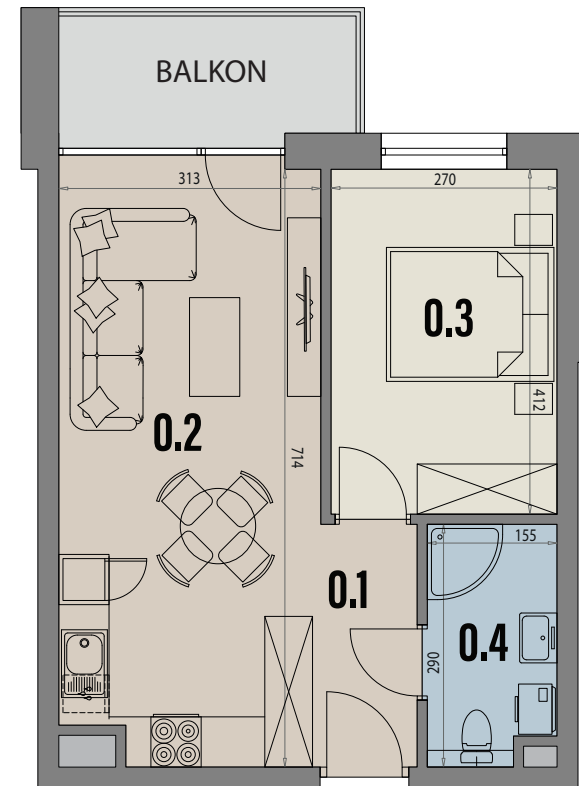

SOHO PARK

KROTOSZYN

B

BUDYNEK

14

LOKAL

2

PIĘTRO

39,81 m²
POWIERZCHNIA UŻYTKOWA

5,48 m²
POWIERZCHNIA BALKONU

0.1	PRZEDPOKÓJ	4,78 m ²
0.2	SALON Z ANEKSEM KUCH.	20,05 m ²
0.3	POKÓJ	10,85 m ²
0.4	ŁAZIENKA	4,13 m ²