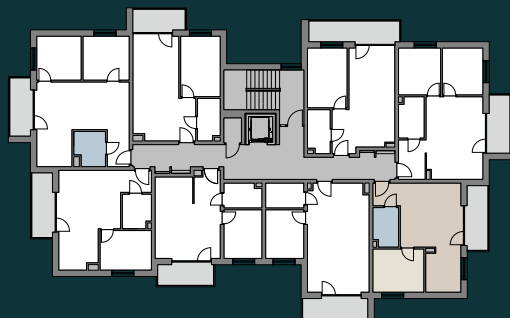

SOHO PARK

KROTOSZYN

B

BUDYNEK

11

LOKAL

1

PIĘTRO

41,84 m²
POWIERZCHNIA UŻYTKOWA

6,75 m²
POWIERZCHNIA BALKONU

0.1	PRZEDPOKÓJ	2,82 m ²
0.2	SALON Z ANEKSEM KUCH.	24,65 m ²
0.3	POKÓJ	10,01 m ²
0.4	ŁAZIENKA	4,36 m ²