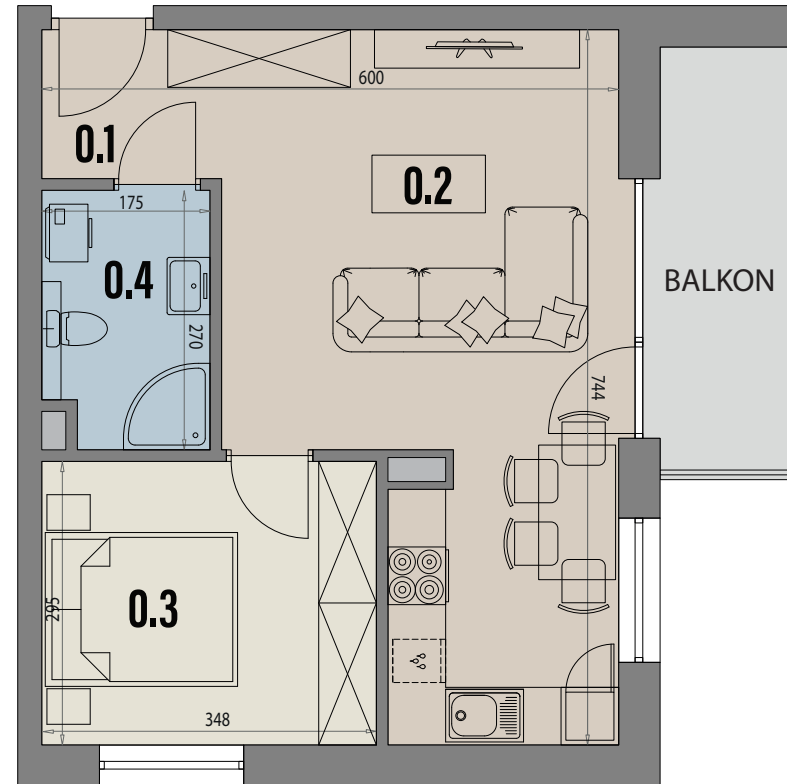

SOHO PARK

KROTOSZYN

B

BUDYNEK

11

LOKAL

1

PIĘTRO

41,84 m²
POWIERZCHNIA UŻYTKOWA

6,75 m²
POWIERZCHNIA BALKONU

0.1	PRZEDPOKÓJ	2,82 m ²
0.2	SALON Z ANEKSEM KUCH.	24,65 m ²
0.3	POKÓJ	10,01 m ²
0.4	ŁAZIENKA	4,36 m ²