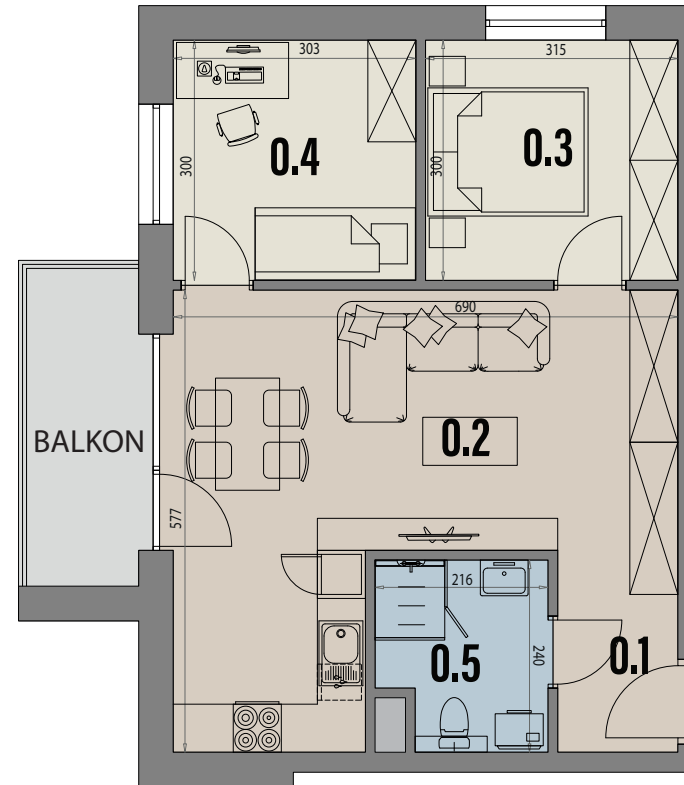

SOHO PARK

KROTOSZYN

B

BUDYNEK

07

LOKAL

1

PIĘTRO

52,37 m²
POWIERZCHNIA UŻYTKOWA

6,08 m²
POWIERZCHNIA BALKONU

0.1	PRZEDPOKÓJ	3,68 m ²
0.2	SALON Z ANEKSEM KUCH.	26,04 m ²
0.3	POKÓJ	9,20 m ²
0.4	POKÓJ	8,85 m ²
0.5	ŁAZIENKA	4,60 m ²