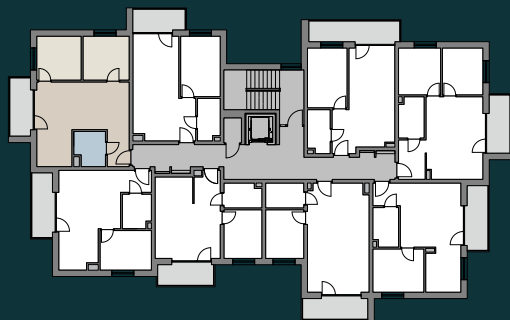

SOHO PARK

KROTOSZYN

B

BUDYNEK

07

LOKAL

1

PIĘTRO

52,37 m²
POWIERZCHNIA UŻYTKOWA

6,08 m²
POWIERZCHNIA BALKONU

0.1	PRZEDPOKÓJ	3,68 m ²
0.2	SALON Z ANEKSEM KUCH.	26,04 m ²
0.3	POKÓJ	9,20 m ²
0.4	POKÓJ	8,85 m ²
0.5	ŁAZIENKA	4,60 m ²