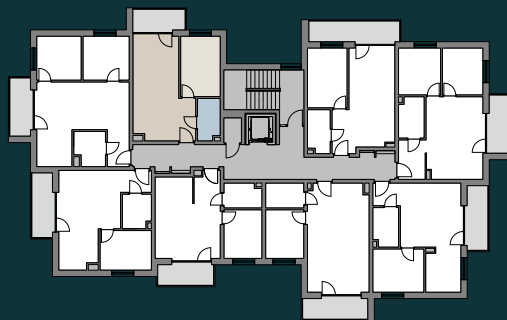

SOHO PARK

KROTOSZYN

B

BUDYNEK

06

LOKAL

1

PIĘTRO

39,81 m²
POWIERZCHNIA UŻYTKOWA

5,48 m²
POWIERZCHNIA BALKONU

0.1	PRZEDPOKÓJ	4,78 m ²
0.2	SALON Z ANEKSEM KUCH.	20,05 m ²
0.3	POKÓJ	10,85 m ²
0.4	ŁAZIENKA	4,13 m ²