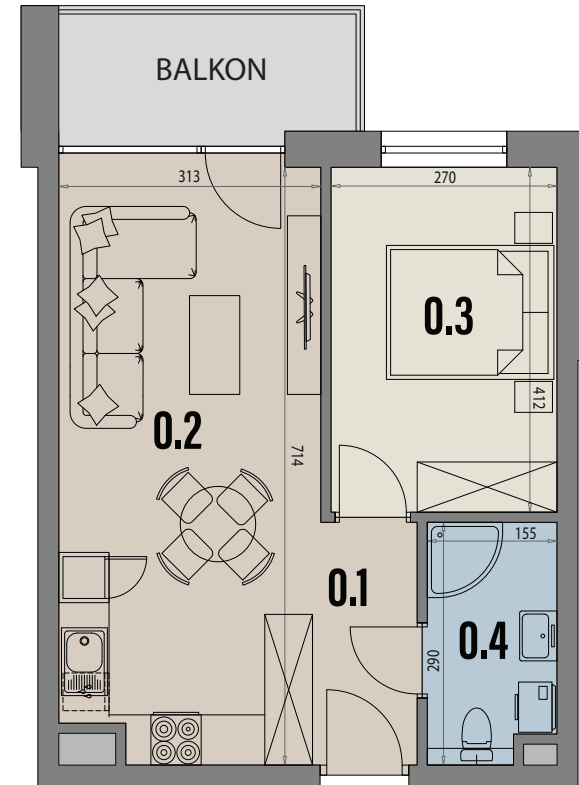

SOHO PARK

KROTOSZYN

B

BUDYNEK

06

LOKAL

1

PIĘTRO

39,81 m²
POWIERZCHNIA UŻYTKOWA

5,48 m²
POWIERZCHNIA BALKONU

0.1	PRZEDPOKÓJ	4,78 m ²
0.2	SALON Z ANEKSEM KUCH.	20,05 m ²
0.3	POKÓJ	10,85 m ²
0.4	ŁAZIENKA	4,13 m ²