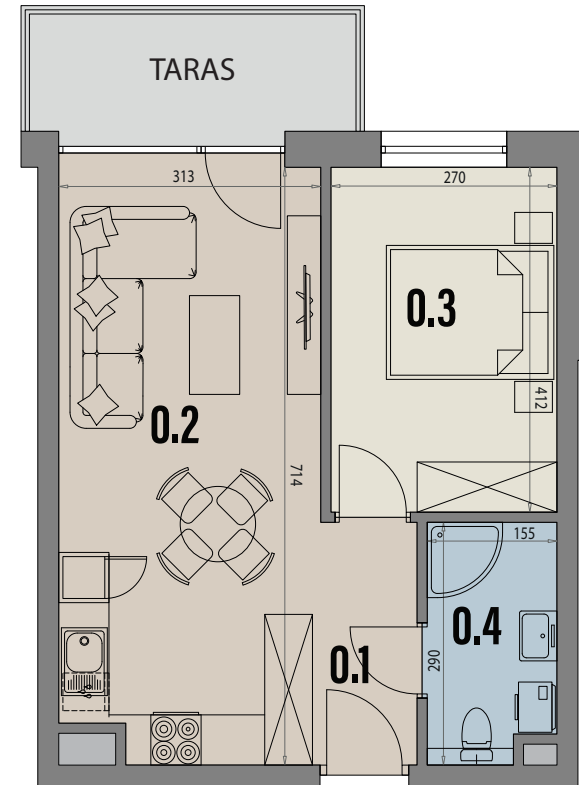

SOHO PARK

KROTOSZYN

B

BUDYNEK

04

LOKAL

0

PIĘTRO

39,81 m²
POWIERZCHNIA UŻYTKOWA

6,15 m²
POWIERZCHNIA TARASU

0.1	PRZEDPOKÓJ	4,78 m ²
0.2	SALON Z ANEKSEM KUCH.	20,05 m ²
0.3	POKÓJ	10,85 m ²
0.4	ŁAZIENKA	4,13 m ²