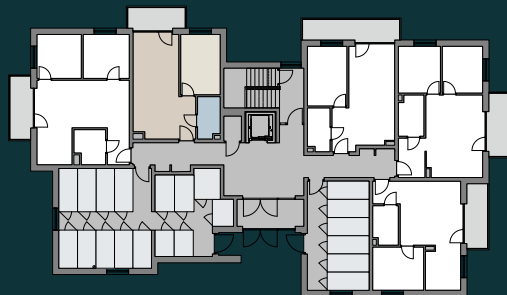

SOHO PARK

KROTOSZYN

B

BUDYNEK

04

LOKAL

0

PIĘTRO

39,81 m²
POWIERZCHNIA UŻYTKOWA

6,15 m²
POWIERZCHNIA TARASU

0.1	PRZEDPOKÓJ	4,78 m ²
0.2	SALON Z ANEKSEM KUCH.	20,05 m ²
0.3	POKÓJ	10,85 m ²
0.4	ŁAZIENKA	4,13 m ²